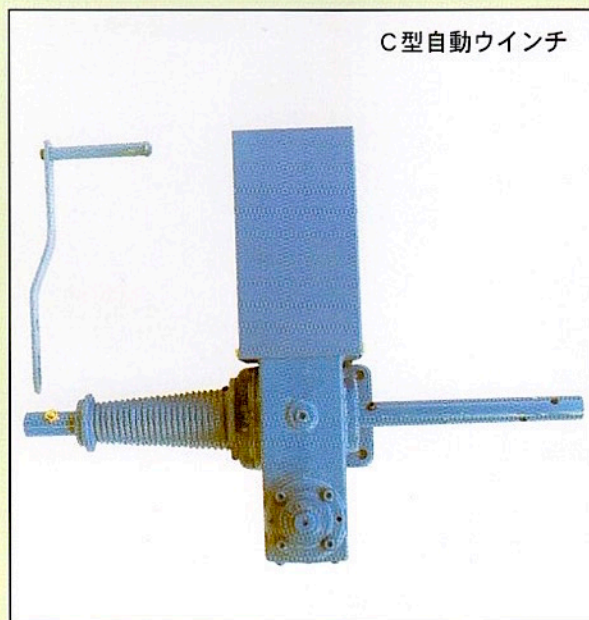

II 駆動装置

装置の機能や取り付けなどについてご不明の点は遠慮なくお問い合わせください

販売店

製造元

Ⓜ 東海理化販売株式会社

〒486-0953 愛知県春日井市御幸町2-6-18
TEL0568-31-4468 FAX0568-31-0896