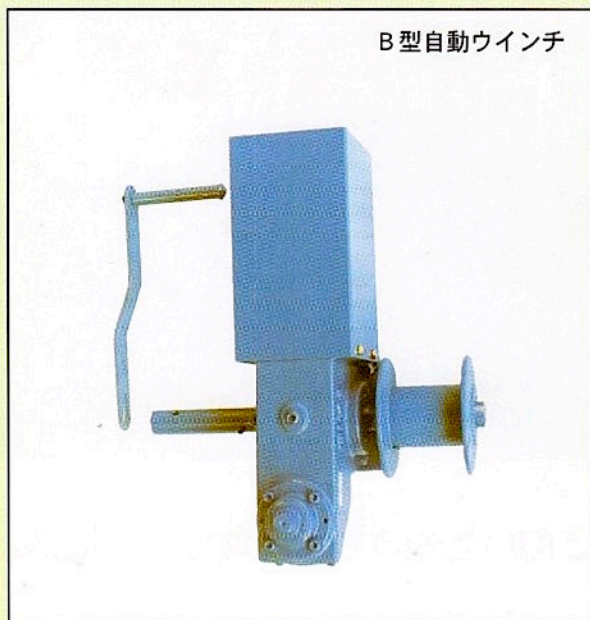

II 駆動装置

装置の機能や取り付けなどについてご不明の点は遠慮なくお問い合わせください

販売店

製造元

Ⓜ 東海理化販売株式会社

〒486-0953 愛知県春日井市御幸町2-6-18
TEL0568-31-4468 FAX0568-31-0896