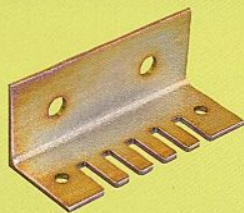

### カーテンの規格巾

(単位 cm)

型	巾	2号	3号	4号	5号	6号	7号	8号
B型(片側袋加工)		55	90	120	150	180	210	240
C型(両側袋加工)		51	85	115	145	176	208	-

販売店

製造元

**東海理化販売株式会社**

〒468-0953 愛知県春日井市御幸町2-6-18  
TEL0568-31-4468 FAX0568-31-0896

信頼のブランド

# リカ式 カーテン機具セット

写真はC型(巻下げ式)カーテン

主な機具・部品 (部品は改良の為、予告なく変更する場合があります。)

NBウインチ

NCウインチ

特大滑車

万能滑車

中滑車

滑車台

ワイヤーフック

ヘムカバー

ステンレスパイプサドル

小滑車

テープ

ロープ

ワイヤー (ステンレスもあります)