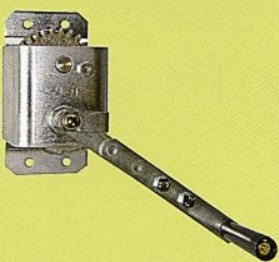

# リカ式 カーテン機具セット

写真はC型(巻下げ式)カーテン

主な機具・部品 (部品は改良の為、予告なく変更する場合があります。)

NBウインチ

NCウインチ

特大滑車

万能滑車

中滑車