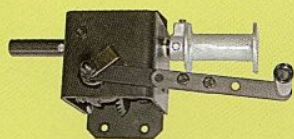

# リカ式 カーテン機具セット

写真はC型(巻下げ式)カーテン

主な機具・部品 (部品は改良の為、予告なく変更する場合があります。)

NBウインチ

NCウインチ

特大滑車

万能滑車

中滑車