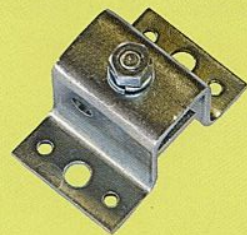

### カーテンの規格巾

(単位 cm)

型	巾	2号	3号	4号	5号	6号	7号	8号
B型(片側袋加工)		55	90	120	150	180	210	240
C型(両側袋加工)		51	85	115	145	176	208	-

販売店

製造元

**東海理化販売株式会社**

〒468-0953 愛知県春日井市御幸町2-6-18  
TEL0568-31-4468 FAX0568-31-0896

信頼のブランド

# リカ式 カーテン機具セット

写真はC型(巻下げ式)カーテン

主な機具・部品 (部品は改良の為、予告なく変更する場合があります。)

NBウインチ

NCウインチ

特大滑車

万能滑車

中滑車